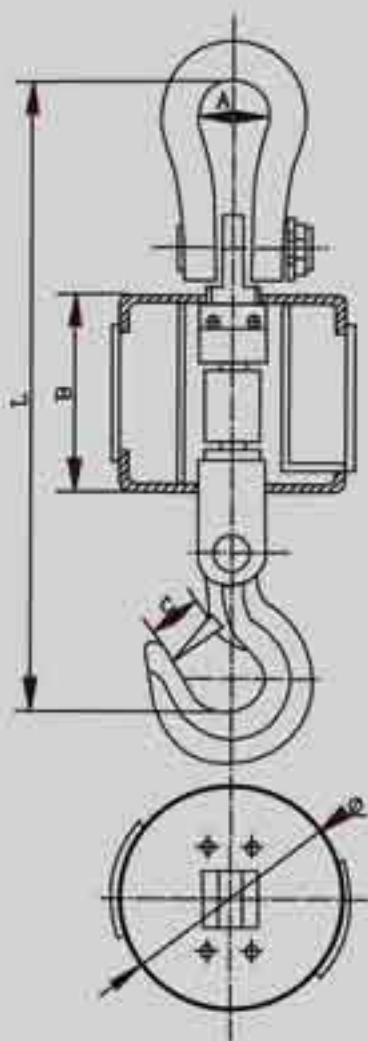

شرکت کنترل توزین پند

PANDtec

پندتک

عضو گروه صنعتی پند

باسکول آویز

باسکول آویز

مدل PT-4000

نمایشگر ریموت

ویژگی ها :

- ◀ دارای بدنه فلزی مقاوم
- ◀ برد ارتباط رادیویی تا ۲۰۰ متر
- ◀ دارای باتری داخلی (6V/4Ah)
- ◀ برای نمایشگر و (6V/10Ah) برای باسکول
- ◀ دارای ۲۹۰۰ حافظه توزین
- ◀ دارای استاندارد CE

ابعاد دستگاه